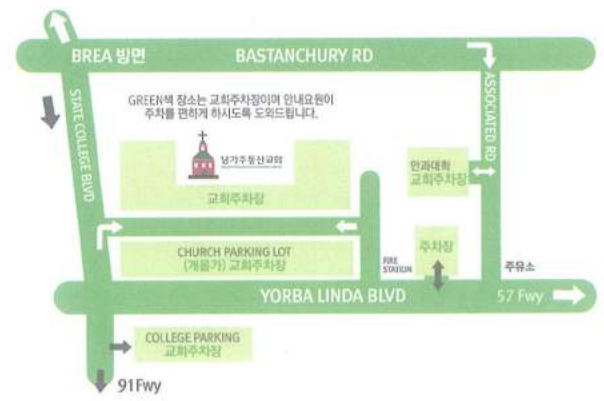

수요예배

경배와 찬양	동신 찬양팀
기도	이승복 권사
설교 및 축도	박승근 목사

다음 주 기도

주일 낮 예배 [12/2]	1부 김원제 집사 2부 박성식 장로 3부 최영철 장로
수요예배 [12/5]	황숙경 권사

봉사위원

	11월 25일	12월 2일, 9일
안내	인도 강영욱 장로 1,2,3 부 예배위원	인도 강영욱 장로 1,2,3 부 예배위원
수현	1부 김준수 김병진 김숙현 김행원 2부 김정애 김행원 이정재 임점례 최동규 최영철 3부 변혜선 이상준 이선화 조명순 차성은 최은삼	1부 김준수 김병진 김숙현 김행원 2부 김정애 김행원 이정재 임점례 최동규 최영철 3부 변혜선 이상준 이선화 조명순 차성은 최은삼
꽃	강창연 서 건 윤춘호 이종근 이종훈 정규범 최 열	곽현숙 김명숙 김부래 이운주
종식	김소원 이태주	문병민 박성식 이순희 최 철
종식 구역	11월 25일 2-25, 3-1, 3-3구역	12월 2일 3-2, 3-4, 3-5구역 12월 9일 3-6, 3-7, 3-8구역

예배모임안내

설거하는 사람들

오시는 길

주일에배	본 당	1부 오전 8:00 / 2부 오전 9:30 / 3부 오전 11:20(영어통역)
수요일예배	본 당	저녁 7:30
새벽기도회	본 당	월-금 오전 5:30 / 토 오전 6:00
청년예배	본 당	주일 오후 1:30
E C 예배	EC채플	오전 9:30
자모실	202호	주일 오전 9:30 / 오전 11:20
영아부	212호	주일 오전 9:30 / 오전 11:20
유아부	111호	주일 오전 9:30 / 오전 11:20
유치부	121호	주일 오전 9:30 / 오전 11:20
유년부	124호	주일 오전 9:30 / 오전 11:20
초등부	127호	주일 오전 9:30 / 오전 11:20
중등부	W-1호	주일 오전 9:30 / 오전 11:20
고등부	W-1호	주일 오전 9:30 / M1 오전 11:20
동신한국학교	113호	주일 오전 9:20
동신오케스트라	105호	주일 오후 1:00-2:30
중보기도모임	중보기도실	주일 오전 9:00 / 오전 11:00
방송설교	미주복음방송 라디오	AM 1190 금 오전 8:30

담임목사 : 백정우
목사 : 문병민, 장햇실, 김성근, 박석순, 이미란, Sean Moon, 박승근
협동목사 : 정영목
전도사 : Daniel Kim, 이광범, 홍숙현, 이진영, 김진영, 노성훈, Andrew Han, John Saw
인터전도사 : Sam Hahn, Lena You
프리스쿨디렉터 : Amy Kim
간사 : Ryan Choi
사무장로 : 신영도, 김진걸, 황동규, 김영규, 이순근, 박성식, 강영욱
파송선교사 : 박성규
후원선교사 : 공갈렬, 김해진, 안요셉, 이진경, 마이클김, 박종필, 조성주, 이동홍, 마이클윤, 손대영, 윤상혁, 김성환, 강일용, 장덕인, Ruth Hwang
후원선교기관 : 빛세계선교회, OM선교회, 밀알선교단, 미주장신대, 미주복음방송, 샬롬선교회, 미주 뉴스앤조이, 기독교일보, CTS, UTD Mission, Cru / Soon Movement(KCCC)

남가주동신교회
2505 Yorba Linda Blvd., Fullerton, CA 92831
Tel 714.680.9556 Fax 714.680.6418
dongshin21@yahoo.com | www.dongshinchurch.com